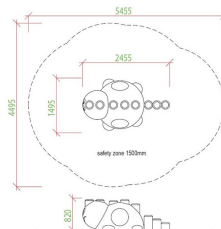

Reptilen Tunnel Gummifigur

Produktnummer 302004T

Vikt: 230kg

Enhet: st

Dimensioner:

Längd: 245.5 cm
Bredd: 149.5 cm
Höjd: 820 cm

Material:

Glasfiber
Rostfritt stål
EPDM gummi

Åldersgrupp:

2 - 10 år +

Färger:

Grön
Ljusgrön

Fundament:

Ytmontering

Fallutrymme:

Längd: 545.5 cm
Bredd: 449.5 cm

Fallhöjd:

82 cm

Kräver fallunderlag:

Ja

Certifiering:

EN 1176

Tillverkas enligt:

EN 1271