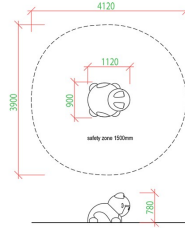

TRESS
SPORT & LEK

Utemiljö
Lekplats, sport och park

Groda Gummifigur liten

Produktnummer 302006

Vikt: 65kg

Enhet: st

 **Dimensioner:**
Längd: 112 cm
Bredd: 90 cm
Höjd: 78 cm

 **Färger:**
Svart
Vit
Grön

 **Kräver fallunderlag:**
Ja

 **Material:**
EPDM gummi

 **Fallutrymme:**
Längd: 412 cm
Bredd: 390 cm

 **Certifiering:**
EN 1176

 **Åldersgrupp:**
1 - 8 år

 **Fallhöjd:**
78 cm

 **Tillverkas enligt:**
EN 71

Underhåll