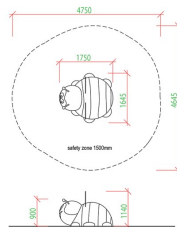

Biet Gummifigur

Produktnummer 302009

Vikt: 150kg

Enhet: st

Dimensioner:

Längd: 175 cm
Bredd: 164.5 cm
Höjd: 114 cm

Material:

EPDM gummi

Åldersgrupp:

2 - 10 år +

Tillverkas enligt:

EN 71

Färger:

Svart
Orange
Gul

Fallutrymme:

Längd: 475 cm
Bredd: 464.5 cm

Fri fallhöjd:

114 cm

Kräver fallunderlag:

Ja

Certifiering:

EN 1176

Underhåll

Material