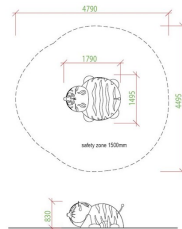

Tigern Gummifigur

Produktnummer 302161

Vikt: 140kg

Enhet: st

 **Dimensioner:**
Längd: 149.5 cm
Bredd: 179 cm
Höjd: 83 cm

 **Färger:**
Svart
Vit
Gul
Grön

 **Material:**
Glasfiber
EPDM gummi

 **Fundament:**
Ytmontering

 **Fallhöjd:**
83 cm

 **Åldersgrupp:**
2 - 10 år +

 **Fallutrymme:**
Längd: 479 cm
Bredd: 449.5 cm

 **Certifiering:**
EN 1176

 **Tillverkas enligt:**
EN 71

Underhåll

Material

Glasfiber: Underhållsfritt.