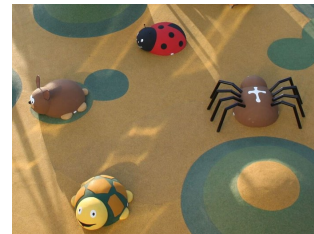

Sköldpaddan Gummifigur

Produktnummer 302162

Vikt: 140kg

Enhet: st

 **Dimensioner:**
Längd: 149.5 cm
Bredd: 175 cm
Höjd: 80 cm

 **Färger:**
Svart
Gul
Grön

 **Fallhöjd:**
80 cm

 **Material:**
Glasfiber
EPDM gummi

EPDM gummi: Ytan bör tvättas en gång om året för att behålla sin naturliga färg och för att behålla svikten så att inte sandkorn gör ytan för hård.

Tress Sport & Lek AB Gasverksgatan 9
252 18 Helsingborg info@tress.se

Produktbeskrivning

Sköldpaddan är en handgjord gummifigur av högkvalitativt gummigranulat. Gummifiguren är mycket stabil och tillverkad av underhållsfria och UV-beständiga material. Det ger en lång livslängd, oavsett om den används inomhus i ett lekland eller utomhus på lekplatsen. När du lägger till en eller flera av dessa attraktiva gummifigurer på lekplatsen eller i parken skapar du en mer fantasifull utemiljö som ökar barnens leklust och ger fler lekmöjligheter. Det stora sortimentet gör att du enkelt kan välja ett tema som passar ditt projekt. Gummifiguren är tillverkad enligt de europeiska säkerhetsstandarderna för lekredskap EN 1176 och EN 71 samt enligt REACH, som är EU:s grundläggande kemikalielagstiftning. Sköldpaddan är handgjord vilket gör att storleken kan variera med upp till 40 mm i förhållande till de angivna måtten.