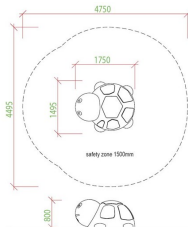

Sköldpaddan Gummifigur

Produktnummer 302162

Vikt: 140kg

Enhet: st

 **Dimensioner:**
Längd: 149.5 cm
Bredd: 175 cm
Höjd: 80 cm

 **Färger:**
Svart
Gul
Grön

 **Fallhöjd:**
80 cm

 **Material:**
Glasfiber
EPDM gummi

 **Fundament:**
Ytmontering

 **Certifiering:**
EN 1176

 **Åldersgrupp:**
2 - 10 år +

 **Fallutrymme:**
Längd: 475 cm
Bredd: 449.5 cm

 **Tillverkas enligt:**
EN 71

Underhåll

Material

Glasfiber: Underhållsfritt.