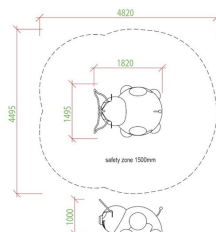

## Tjuren Tunnel Gummifigur

Produktnummer 302176T

Vikt: 180kg

Enhet: st

**Dimensioner:**  
Längd: 149.5 cm  
Bredd: 182 cm  
Höjd: 100 cm

**Färger:**  
Svart  
Vit  
Brun

**Fallhöjd:**  
100 cm

**Material:**  
Glasfiber  
Rostfritt stål  
EPDM gummi

**Fundament:**  
Ytmontering

**Certifiering:**  
EN 1176

**Åldersgrupp:**  
2 - 10 år +

**Fallutrymme:**  
Längd: 482 cm  
Bredd: 449.5 cm

**Tillverkas enligt:**  
EN 71