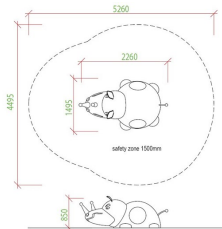

Noshörningen Tunnel Gummifigur

Produktnummer 302177T

Vikt: 170kg

Enhet: st

 **Dimensioner:**
Längd: 149.5 cm
Bredd: 226 cm
Höjd: 85 cm

 **Färger:**
Svart
Grå
Vit

 **Fallhöjd:**
85 cm

 **Material:**
Glasfiber
Rostfritt stål
EPDM gummi

 **Fundament:**
Ytmontering

 **Certifiering:**
EN 1176

 **Åldersgrupp:**
2 - 10 år +

 **Fallutrymme:**
Längd: 526 cm
Bredd: 449.5 cm

 **Tillverkas enligt:**
EN 71

Underhåll

Material

Glasfiber: Underhållsfritt.