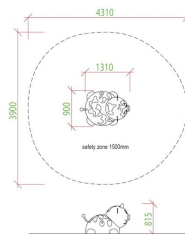

## Kon Gummifigur Liten

Produktnummer 302189

Vikt: 60kg

Enhet: st

**Dimensioner:**

Längd: 131 cm  
Bredd: 90 cm  
Höjd: 81.5 cm

**Färger:**

Svart  
Rosa  
Brun

**Fri fallhöjd:**

81.5 cm

**Material:**

Glasfiber  
EPDM gummi

**Fundament:**

Ytmontering

**Certifiering:**

EN 1176

**Åldersgrupp:**

8 år +

**Fallutrymme:**

Längd: 431 cm  
Bredd: 390 cm

**Tillverkas enligt:**

EN 71