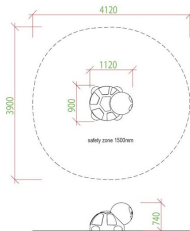

## Sköldpaddan Gummifigur Liten

Produktnummer 302190

Vikt: 60kg

Enhet: st

### Dimensioner:

Längd: 112 cm  
Bredd: 90 cm  
Höjd: 74 cm

### Fallutrymme:

Längd: 412 cm  
Bredd: 390 cm

### Fri fallhöjd:

74 cm