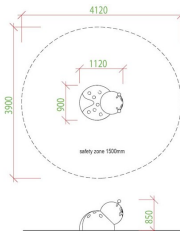

Nyckelpigan Gummifigur Liten

Produktnummer 302191

Vikt: 55kg

Enhet: st

Dimensioner:

Längd: 112 cm
Bredd: 90 cm
Höjd: 85 cm

Färger:

Svart
Vit
Röd

Fallhöjd:

85 cm

Material:

Glasfiber
EPDM gummi

Fundament:

Ytmontering

Certifiering:

EN 1176

Åldersgrupp:

8 år +

Fallutrymme:

Längd: 412 cm
Bredd: 390 cm

Tillverkas enligt:

EN 71

Underhåll

Material