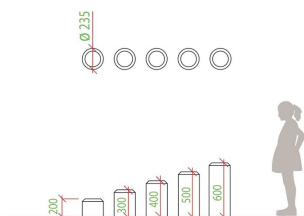

Balansstubben Gummifigur 20 cm

Produktnummer 302800

Vikt: 8kg

Enhet: st

 **Dimensioner:**
Höjd: 20 cm
Diameter: 24 cm
Omkrets: 73.8 cm

 **Färger:**
Gul

 **Fallhöjd:**
20 cm

 **Material:**
EPDM gummi

 **Fundament:**
Nedgjutning

 **Certifiering:**
EN 1176

 **Åldersgrupp:**
1 - 8 år +

 **Fallutrymme:**
Längd: 30 cm
Bredd: 30 cm

 **Tillverkas enligt:**
EN 71

Underhåll

Material

EPDM gummi: Ytan bör tvättas en gång om året för att behålla sin naturliga färg och för att behålla svikten så att inte sandkorn gör ytan för hård.

www.tressutemiljo.se

www.tress.se

Produktbeskrivning

Balansstubben är en handgjord gummifigur av högkvalitativt gummigranulat. Gummifiguren är mycket stabil, underhållsfri och UV-beständig. Det ger en lång livslängd, oavsett om den används inomhus i ett lekland eller utomhus på lekplatsen. Stubben finns i 5 storlekar från 20-60 cm. När du lägger till en eller flera av dessa attraktiva gummistubbar på lekplatsen eller i parken skapar du en mer fantasifull utemiljö som ökar barnens leklust och ger mycket rörelseglädje. Dessa hoppstubbar passar utmärkt som en del i en balansbana. Gummifiguren är tillverkad enligt de europeiska säkerhetsstandarderna för lekredskap EN 1176 och EN 71 samt enligt REACH, som är EU:s grundläggande kemikalielagstiftning. Balansstubben är handgjord vilket gör att storleken kan variera med upp till 40 mm i förhållande till de angivna måtten.