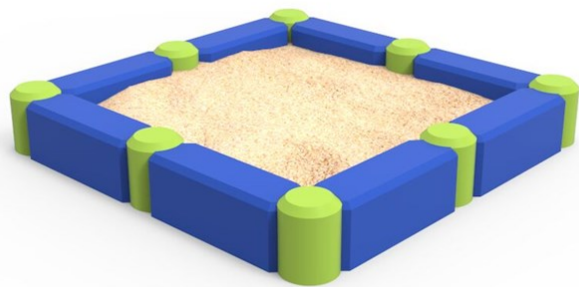

## Sandlådan Gummifigur

Produktnummer 302810

Vikt: 200kg

Enhet: st

### Dimensioner:

Längd: 196.5 cm  
Bredd: 196.5 cm  
Höjd: 33 cm