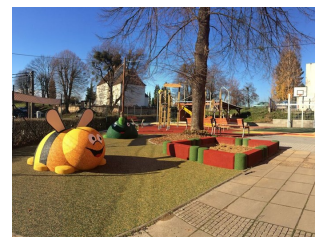

Sandlådan Gummifigur

Produktnummer 302810

Vikt: 200kg

Enhet: st

Dimensioner:

Längd: 196.5 cm
Bredd: 196.5 cm
Höjd: 33 cm

Material:

EPDM gummi

Färger:

Olika färger

Fundament:

Ytmontering

Fallutrymme:

Längd: 220 cm
Bredd: 220 cm

Fri fallhöjd:

33 cm

Certifiering:

EN 1176

Underhåll

Material

EPDM gummi: Ytan bör tvättas en gång om året för att behålla sin naturliga färg och för att behålla svikten så att inte sandkorn gör ytan för hård.

Tress Sport & Lek AB Järnvägsgatan 41
252 18 Helsingborg info@tress.se

Vi på Tress Utemiljö brinner för att inspirera barn, ungdomar och vuxna till ett mer aktivt och rörelserikt liv genom att erbjuda roliga och inspirerande produkter inom lekplats, sport och parkmiljö. Vår viktigaste uppgift är att hjälpa dig att välja rätt produkt till ditt projekt.

www.tressutemiljo.se

www.tress.se