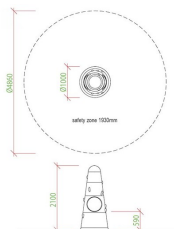

Fyrtornet Tunnel Gummifigur

Produktnummer 302834

Vikt: 110kg

Enhet: st

Dimensioner:

Höjd: 210 cm
Diameter: 100 cm
Omkrets: 314 cm

Material:

Glasfiber
Rostfritt stål
EPDM gummi

Åldersgrupp:

4 - 14 år +

Färger:

Vit
Röd

Fundament:

Ytmontering

Fallutrymme:

Längd: 486 cm
Bredd: 486 cm

Fallhöjd:

210 cm

Certifiering:

EN 1176

Underhåll

Material

Glasfiber: Underhållsfritt.

Rostfritt stål: Underhållsfritt.

EPDM gummi: Ytan bör tvättas en gång om året för att behålla sin naturliga färg och för att behålla svikten så att inte sandkom

Tress Sport & Lek AB Gasverksgatan 9
252 18 Helsingborg info@tress.se

www.tressutemiljo.se

www.tress.se

Vi på Tress Utemiljö brinner för att inspirera barn, ungdomar och vuxna till ett mer aktivt och rörelserikt liv genom att erbjuda roliga och inspirerande produkter inom lekplats, sport och parkmiljö. Vår viktigaste uppgift är att hjälpa dig att välja rätt produkt till ditt projekt.