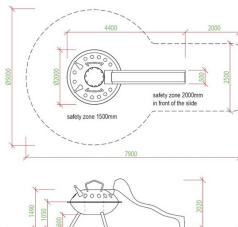

Flygande Tefatet Gummifigur

Produktnummer 302837

Vikt: 290kg

Enhet: st

Dimensioner:

Längd: 440 cm
Höjd: 202 cm
Diameter: 200 cm
Omkrets: 628 cm

Material:

PVC
Glasfiber
Rostfritt stål
EPDM gummi

Åldersgrupp:

4 - 14 år +

Färger:

Grå
Röd
Gul
Blå

Fundament:

Ytmontering

Fallutrymme:

Längd: 790 cm
Bredd: 500 cm