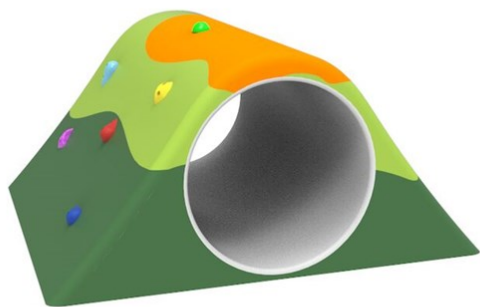

Rävgrytet Gummifigur

Produktnummer 302838

Vikt: 640kg

Enhet: st

Dimensioner:

Längd: 182 cm
Bredd: 195 cm
Höjd: 96 cm

Färger:

Grön
Ljusgrön

Fri fallhöjd:

96 cm

Material:

Metall
PVC
EPDM gummi

Fundament:

Ytmontering

Certifiering:

EN 1176

www.tressutemiljo.se

www.tress.se

Produktbeskrivning

Rävgrytet med tunnel och klättermöjligheter är en handgjord gummifigur av högkvalitativt gummi. Figuren är mycket stabil och tillverkad av underhållsfria och UV-beständiga material. Det ger en lång livslängd, oavsett om den används inomhus i ett lekland eller utomhus på lekplatsen. När du lägger till en eller flera av dessa attraktiva gummifigurer på lekplatsen eller i parken skapar du en mer fantasifull utemiljö som ökar barnens leklust och ger fler lekmöjligheter. Det stora sortimentet gör att du enkelt kan välja ett tema som passar ditt projekt. Gummifiguren är tillverkad enligt de europeiska säkerhetsstandarderna för lekredskap EN 1176 och EN 71 samt enligt REACH, som är EU:s grundläggande kemikalielagstiftning. Rävgrytet är handgjord vilket gör att storleken kan variera med upp till 40 mm i förhållande till de angivna måtten.