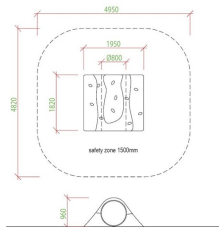

Rävgrytet Gummifigur

Produktnummer 302838

Vikt: 640kg

Enhet: st

Dimensioner:

Längd: 182 cm
Bredd: 195 cm
Höjd: 96 cm

Färger:

Grön
Ljusgrön

Fri fallhöjd:

96 cm

Material:

Metall
PVC
EPDM gummi

Fundament:

Ytmontering

Certifiering:

EN 1176

Åldersgrupp:

4 år +

Fallutrymme:

Längd: 220 cm
Bredd: 220 cm

Underhåll

Material

Metall: Underhållsfritt.

PVC: Underhållsfritt.