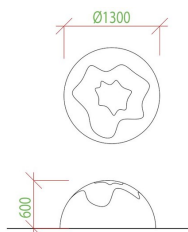

## Berget Gummifigur

Produktnummer 302842

Vikt: 80kg

Enhet: st

 **Dimensioner:**  
Höjd: 60 cm  
Diameter: 130 cm  
Omkrets: 408.2 cm

 **Färger:**  
Grön  
Ljusgrön

 **Fri fallhöjd:**  
60 cm

 **Material:**  
Glasfiber  
EPDM gummi

 **Fundament:**  
Ytmontering

 **Certifiering:**  
EN 1176

 **Åldersgrupp:**  
2 år +

 **Fallutrymme:**  
Längd: 200 cm  
Bredd: 200 cm