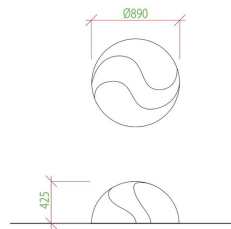

Berget Gummifigur Medium

Produktnummer 302844

Vikt: 40kg

Enhet: st

Dimensioner:

Höjd: 42.5 cm
Diameter: 89 cm
Omkrets: 279.5 cm

Material:

Glasfiber
EPDM gummi

Åldersgrupp:

2 år +

Färger:

Lila
Rosa
Röd

Fundament:

Ytmontering

Fallutrymme:

Längd: 150 cm
Bredd: 150 cm