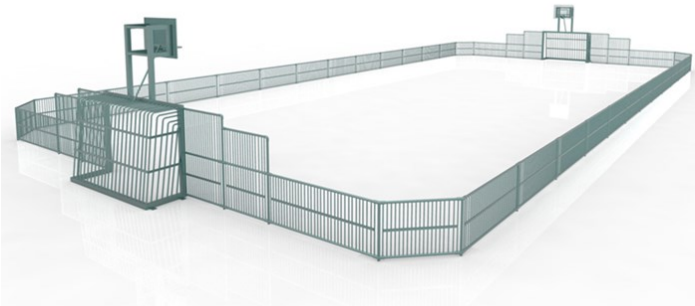

TRESS
SPORT & LEK

Utemiljö
Lekplats, sport och park

Multiarena 15 x 32 m. Stål

3 x 2 m mål. Stålstänger

Produktnummer 603088T

Vikt: 1658,094kg

Enhet: st

Dimensioner:

Längd: 3388 cm
Bredd: 1516 cm
Höjd: 208 cm

Material:

Varmförzinkat stål

Färger:

Olika färger

Målstorlek:

5 mot 5

Fallutrymme:

Längd: 3488 cm
Bredd: 1616 cm

Spelplansmått:

Längd: 3200 cm
Bredd: 1500 cm

Tillverkas enligt:

EN 15312

Underhåll

Material

Varmförzinkat stål: Underhållsfritt.

www.tressutemiljo.se

www.tress.se

TRESS
SPORT & LEK

Utemiljö
Lekplats, sport och park

Produktbeskrivning

Multiarenan i stål har ett spelplansmått på 15 x 32 m och är tillverkad i varmförzinkat stål. Multibanans sektioner är i form av stålstänger och på varje kortsida finns det 3 x 2 m mål med ingång på målens ena sida. Detta är en tålig spontanidrottsplats med snygg och stilren design som bidrar till att uppmuntra barn och ungdomar till aktivitet, lek och rörelse. På spontanidrottsplatsen kan det spelas fotboll, basket, innebandy eller någon annan lämplig spontanidrott. Basketbolltopparna ovanför målen är tillval.