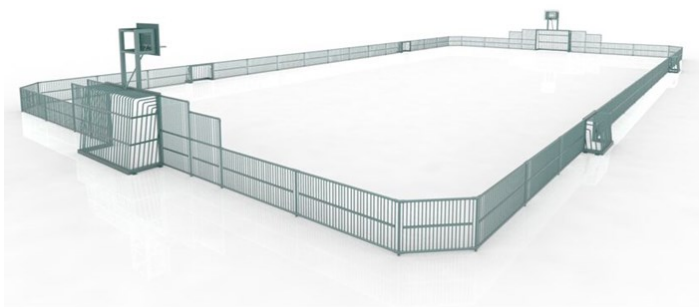

Multiarena "Kulan" 20 x 40 m. Stål

2 st 3 x 2 m mål och 4 st minimål

Produktnummer 603096T

Vikt: 2423,1226kg

Enhet: st

Dimensioner:

Längd: 4188 cm
Bredd: 2016 cm
Höjd: 208 cm

Material:

Varmförzinkat stål

Färger:

Olika färger

Tillverkas enligt: EN 15312

Miljöbedömning:

Byggvarubedömningen
Sundahus

Fallutrymme:

Längd: 4288 cm
Bredd: 2116 cm

Spelplansmått:

Längd: 4000 cm
Bredd: 2000 cm

Underhåll

Material

Varmförzinkat stål: Underhållsfritt.

Tress Sport & Lek AB Gasverksgatan 9
252 18 Helsingborg info@tress.se

Vi på Tress Utemiljö brinner för att inspirera barn, ungdomar och vuxna till ett mer aktivt och rörelserikt liv genom att erbjuda roliga och inspirerande produkter inom lekplats, sport och parkmiljö. Vår viktigaste uppgift är att hjälpa dig att välja rätt produkt till ditt projekt.

www.tressutemiljo.se

www.tress.se

Produktbeskrivning

Multiarenan "Kulan" i stål har ett spelplansmått på 20 x 40 m och är tillverkad i varmförzinkat stål. Multisportarenans sektioner är i form av stålstänger och på varje kortsida finns det 3 x 2 m mål med ingång på målens ena sida. Det finns dessutom två minimal längs med näridrottsplatsens båda långsidor. "Kulan" är en tålig spontanidrottsplats med snygg och stilren design som bidrar till att uppmuntra barn och ungdomar till aktivitet, lek och rörelse. På spontanidrottsplatsen kan det spelas fotboll, basket, innebandy eller någon annan lämplig spontanidrott. Basketbolltopparna ovanför målen är tillval.