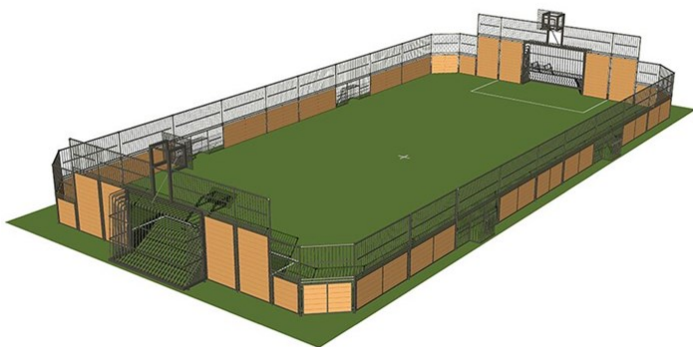

WOOD Ibrox Multiarena

Lärk och stål. 12,12 x 24 m

Produktnummer 603340

Vikt: 4062,34kg

Enhet: st

Dimensioner:

Längd: 2588 cm
Bredd: 1216 cm
Höjd: 370 cm

Fallutrymme:

Längd: 2688 cm
Bredd: 1316 cm

Material:

Lärk
Trä
Varmförzinkat stål

Spelplansmått:

Längd: 2400 cm
Bredd: 1200 cm

Varumärkningar:

Producerad i EU

Miljöbedömningar:

Produktbeskrivning

WOOD Ibrox är en rejäl multiarena tillverkad av lärkträ och varmförzinkat stål. Den har stora arenamål med baskettoppar på varje kortsida och fyra minimål på långsidorna. Alla sidor är förhöjda för att stoppa högt flygande bollar. Perfekt multiarena för lek och spontanidrott! En WOOD Multiarena ger alla barn och ungdomar möjligheten att spontanidrotta. Till exempel fotboll, basket eller landhockey, men även andra aktiviteter och lekar kan utföras här. Arenan är underhållsfri och givetvis tillgänglighetsanpassad. Den passar utmärkt vid ett bostadsområde och på skolgården där den blir en given samlingsplats både på fritid och skoltid, året runt. Baskettopparna ovanför målen ingår. Våra WOOD Multiarenor kan anpassas efter dina önskemål och ståldetaljerna kan pulverlackeras i valfri färg.