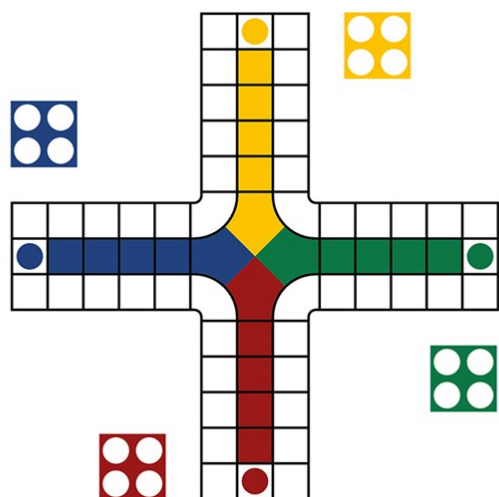

## Fiaspel Asfaltmålning Stor

Produktnummer 603456

Vikt: 39kg

Enhet: st

 **Dimensioner:**  
Längd: 465 cm  
Bredd: 465 cm

 **Material:**  
Termoplast

 **Färger:**  
Vit  
Röd  
Gul  
Blå  
Grön

 **Fallutrymme:**  
Längd: 465 cm  
Bredd: 465 cm

## Produktbeskrivning

Det traditionella brädspelet Fia med knuff, här som stor målning på skolgården. Spelet är tillverkat av termoplast som bränns in i underlaget, är extremt hållbart och har en mycket lång livslängd. Speljäser och tärningar beställs separat. Målning ska ske på ett plant och stabilt underlag. Termoplast binder bäst på asfalt, kakel och betongytor. Priset är exkl. primer och montering. Fia-spelet finns även i en mindre version.