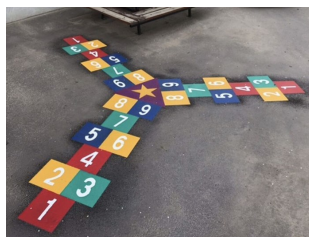

Hoppa Hage Trippel Asfaltsmålning

Produktnummer 603514

Enhet: st

Dimensioner:
Längd: 361 cm
Bredd: 313 cm

Material:
Termoplast

Färger:
Vit
Röd
Blå
Grön

Fallutrymme:
Längd: 361 cm
Bredd: 313 cm

Underhåll

www.tressutemiljo.se

www.tress.se

Produktbeskrivning

3 hoppagar i samma asfaltsmålning! Färgglad och rolig dekoration till bland annat skolgården, för lek och aktivitet för barnen. Här får hela klassen plats samtidigt! Vem kommer först till mitten? Målning ska ske på ett plant och stabilt underlag. Termoplast binder bäst på asfalt, kakel och betongytor. Priset är exkl. primer och montering.