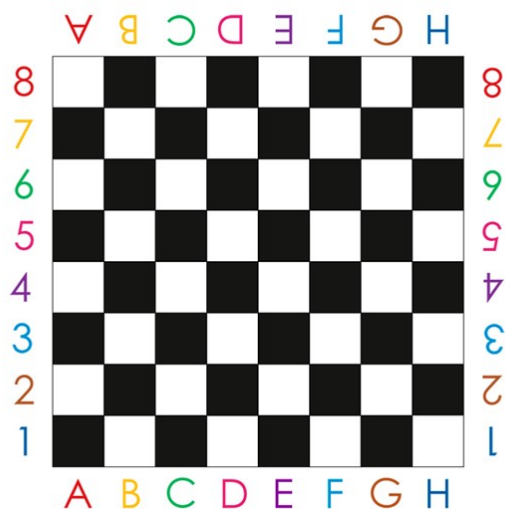

Schack ABC123 Asfaltsmålning

Produktnummer 603536

Enhet: st

Dimensioner:
Längd: 500 cm
Bredd: 500 cm

Material:
Termoplast

Färger:
Svart
Vit
Röd
Gul
Blå
Grön

Fallutrymme:
Längd: 500 cm
Bredd: 500 cm

Underhåll

www.tressutemiljo.se

www.tress.se

Produktbeskrivning

Schackbräde till målning på asfalt. Inklusive siffror och bokstäver till hjälp, om du t.ex. spelar "mänskligt schack". Schack är ett klassiskt strategispel som passar utmärkt för att träna och förbättra matematiska och strategiska färdigheter, såväl som minne. Schackspel är riktigt bra hjärnträning för både stora och små. Målning ska ske på ett plant och stabilt underlag. Termoplast binder bäst på asfalt, kakel och betongytor. Priset är exkl. primer och montering.