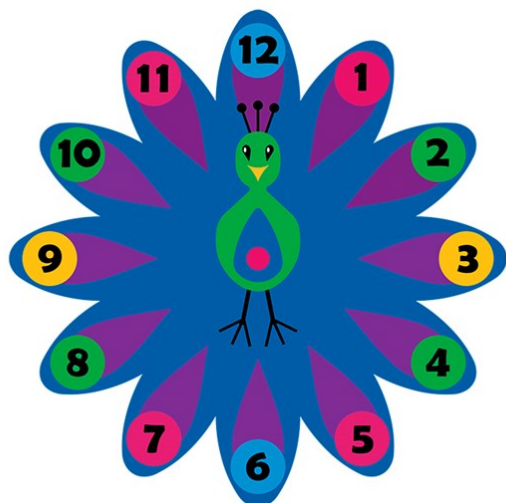

## Klocka Påfågel Asfaltsmålning

Produktnummer 603547

Enhet: st

**Dimensioner:**  
Längd: 300 cm  
Bredd: 300 cm

**Material:**  
Termoplast

**Färger:**  
Röd  
Gul  
Blå  
Grön

**Fallutrymme:**  
Längd: 300 cm  
Bredd: 300 cm

## Produktbeskrivning

Påfågeln är en dekorativ och färgglad asfaltsmålning till skolgården. Här kan barnen lära sig klockan och tiden generellt. Mattelekar och andra sifferspel är också självklara. Påfågeln behöver en utomhusyta på cirka 3 x 3 meter. Målning ska ske på ett plant och stabilt underlag. Termoplast binder bäst på asfalt, kakel och betongytor. Priset är exkl. primer och montering.