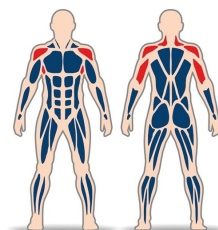

Street Barbell Axelpress Sittande

Utomhusgym med justerbara vikter.

Produktnummer 607293

Vikt: 378kg

Enhet: st

Dimensioner:

Längd: 178 cm
Bredd: 158 cm
Höjd: 175 cm

Material:

Gummi
Varmförzinkat stål
Pulverlackerat stål

Modell:

Utomhus

Serie:

Street Barbell

Levereras:

Delvis monterad

Produktmärkning: