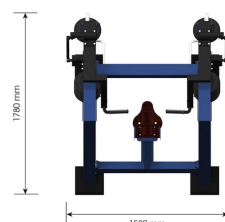

Street Barbell Axelpress Sittande

Utomhusgym med justerbara vikter.

Produktnummer 607293

Vikt: 378kg

Enhet: st

Dimensioner:

Längd: 178 cm
Bredd: 158 cm
Höjd: 175 cm

Material: