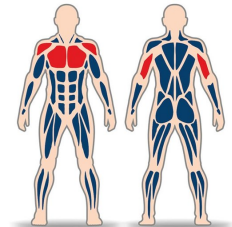

Bröst- och tricepspress sittande

Utomhusgym med justerbara vikter.

Produktnummer 607303

Vikt: 318kg

Enhet: st

Dimensioner:

Längd: 178 cm
Bredd: 157 cm
Höjd: 182 cm

Material:

Gummi
Varmförzinkat stål
Pulverlackerat stål

Modell:

Utomhus

Max lyftvikt:

87.5 kg

Produktmärkning:

Tillgänglighetsanpassad

Kräver fallunderlag: