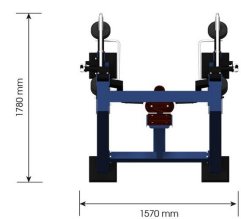

Bröst- och tricepspress sittande

Utomhusgym med justerbara vikter.

Produktnummer 607303

Vikt: 318kg

Enhet: st

Dimensioner:

Längd: 178 cm
Bredd: 157 cm
Höjd: 182 cm

Material:

Gummi
Varmförzinkat stål
Pulverlackerat stål

Modell:

Utomhus

Max lyftvikt:

87.5 kg

Produktmärkning:

Tillgänglighetsanpassad

Kräver fallunderlag:

Nej

Monteringstid:

2 personer: 2 timmar

Certifiering:

EN 16630

Min. användarlängd:

140 cm

Underhåll