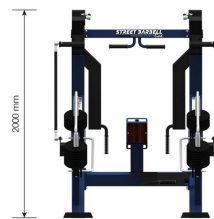

TRESS
SPORT & LEK

Utemiljö
Lekplats, sport och park

Latsdrag sittande

Utomhusgym med justerbara vikter.

Produktnummer 607373

Vikt: 338kg

Enhet: st

Dimensioner:

Längd: 178 cm
Bredd: 158 cm
Höjd: 200 cm

Levereras:

Delvis monterad

Monteringstid:

2 personer: 2 timmar

Material:

Gummi
Varmförzinkat stål
Pulverlackerat stål

Produktmärkning:

Tillgänglighetsanpassad

Modell:

Utomhus

Kräver fallunderlag:

Nej

Min. användarlängd:

140 cm

Max lyftvikt: