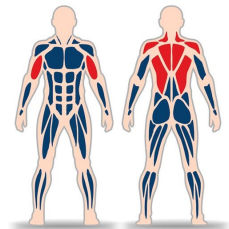

TRESS
SPORT & LEK

Utemiljö
Lekplats, sport och park

Latsdrag sittande

Utomhusgym med justerbara vikter.

Produktnummer 607373

Vikt: 338kg

Enhet: st

Dimensioner:

Längd: 178 cm
Bredd: 158 cm
Höjd: 200 cm

Levereras:

Delvis monterad

Monteringstid:

2 personer: 2 timmar

Material:

Gummi
Varmförzinkat stål
Pulverlackerat stål

Produktmärkning: