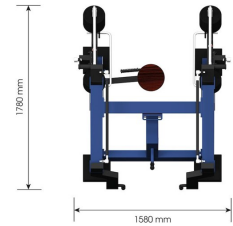

TRESS
SPORT & LEK

Utemiljö
Lekplats, sport och park

Latsdrag sittande

Utomhusgym med justerbara vikter.

Produktnummer 607373

Vikt: 338kg

Enhet: st

Dimensioner:

Längd: 178 cm
Bredd: 158 cm
Höjd: 200 cm

Levereras:

Delvis monterad

Monteringstid:

2 personer: 2 timmar

Material:

Gummi
Varmförzinkat stål
Pulverlackerat stål

Produktmärkning:

Tillgänglighetsanpassad

Modell:

Utomhus

Kräver fallunderlag:

Nej

Min. användarlängd:

140 cm

Max lyftvikt: