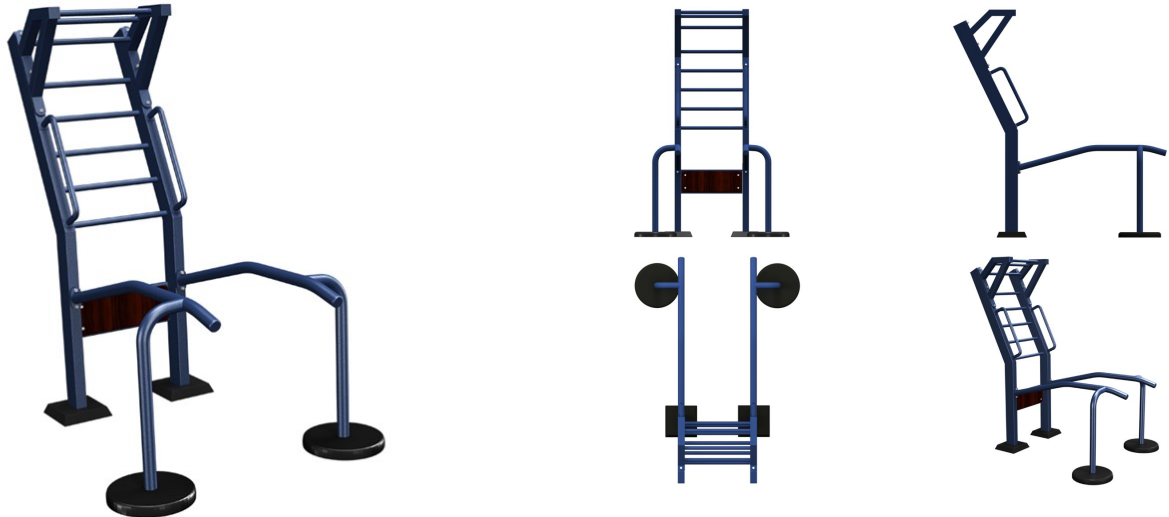

TRESS
SPORT & LEK

Utemiljö
Lekplats, sport och park

Vertikal träningsmodul

Street Barbell

Produktnummer 607473

Enhet: st

Dimensioner:

Bredd: 133 cm
Höjd: 214 cm
Djup: 201 cm

Levereras:

Delvis monterad

Material:

Gummi
Varmförzinkat stål
Pulverlackerat stål

Produktmärkning:

Tillgänglighetsanpassad

Modell:

Utomhus

Monteringstid:

2 personer: 2 timmar

Min. användarlängd: 140 cm

Certifiering:

EN 16630

Underhåll

Material

Gummi: Underhållsfritt

TRESS
SPORT & LEK

Utemiljö
Lekplats, sport och park

Produktbeskrivning

Vertikal träningsmodul är en tillgänglighetsanpassad träningsstation som passar för både ungdomar och vuxna, även rullstolsburna. Med Street Barbells professionella träningsmaskiner kan du anlägga utegym i både privat och offentlig utemiljö. Maskinerna är vandalsäkra och kan användas året runt i alla väderförhållande. Det är enkelt att skapa en inbjudande och inspirerande träningsmiljö utomhus med dessa träningsstationer. Vikterna är justerbara i ett säkert och stängt system. Med hjälp av QR-koder och tydliga instruktioner på varje maskin får användaren tips och övningsexempel för att träna rätt. Denna träningsmodul är speciellt anpassad för rullstolsburna där träningsmöjligheterna med egen kroppsvikt är i fokus. Här finns möjlighet att träna i stort sett hela överkroppen; bröst, armar och mage, beroende på vilken position du väljer. Standardfärgen är blå RAL 5010. Vid beställning av minst 6 maskiner får du fritt färgval.