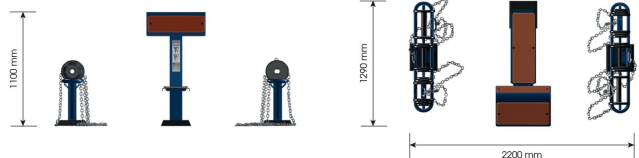

## Hantelstation extra tung

Utomhusgym med olika vikter.

Produktnummer 607734

Vikt: 236kg

Enhet: st

### Dimensioner:

Längd: 220 cm  
Bredd: 129 cm  
Höjd: 110 cm