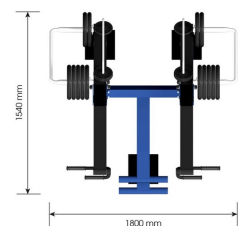

## Rygg- och armdrag stående

Utomhusgym med justerbara vikter.

Produktnummer 607738

Vikt: 325kg

Enhet: st

### Dimensioner:

Längd: 180 cm  
Bredd: 154 cm  
Höjd: 245 cm