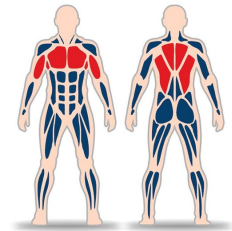

## Rygg- och armdrag stående

Utomhusgym med justerbara vikter.

Produktnummer 607738

Vikt: 325kg

Enhet: st

### Dimensioner:

Längd: 180 cm  
Bredd: 154 cm  
Höjd: 245 cm