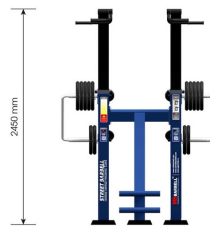

## Rygg- och armdrag stående

Utomhusgym med justerbara vikter.

Produktnummer 607738

Vikt: 325kg

Enhet: st

### Dimensioner:

Längd: 180 cm  
Bredd: 154 cm  
Höjd: 245 cm