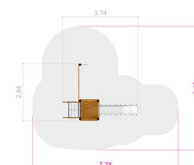

Minikiosk

BYGGVARUBEDÖMNINGEN

Produktnummer 710108

Vikt: 240kg

Enhet: st

Tress Sport & Lek AB Gasverksgatan 9
252 18 Helsingborg info@tress.se

Vi på Tress Utemiljö brinner för att inspirera barn, ungdomar och vuxna till ett mer aktivt och rörelserikt liv genom att erbjuda roliga och inspirerande produkter inom lekplats, sport och parkmiljö. Vår viktigaste uppgift är att hjälpa dig att välja rätt produkt till ditt projekt.

www.tressutemiljo.se

www.tress.se