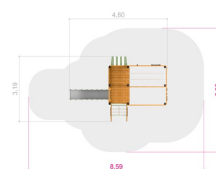

Klätterkiosk

Produktnummer 710148

Vikt: 380kg

Enhet: st

Tress Sport & Lek AB Gasverksgatan 9
252 18 Helsingborg info@tress.se

Vi på Tress Utemiljö brinner för att inspirera barn, ungdomar och vuxna till ett mer aktivt och rörelserikt liv genom att erbjuda roliga och inspirerande produkter inom lekplats, sport och parkmiljö. Vår viktigaste uppgift är att hjälpa dig att välja rätt produkt till ditt projekt.

www.tressutemiljo.se

www.tress.se