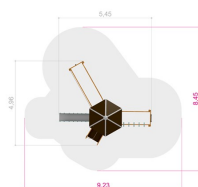

Sexkanten

BYGGVARUBEDÖMNINGEN

Produktnummer 710166

Vikt: 400kg

Enhet: st

Tress Sport & Lek AB Gasverksgatan 9
252 18 Helsingborg info@tress.se

Tress Sport & Lek är ett handelsföretag som ska erbjuda det mesta och det bästa inom utrustning till sport, idrott, lek och aktivitet. Vi strävar efter att vara den ledande leverantören av sport- och aktivitetsutrustning i Skandinavien.

www.tressutemiljo.se

www.tress.se