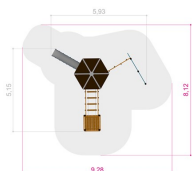

Klättermatent

BYGGVARUBEDÖMNINGEN

Produktnummer 710168

Vikt: 400kg

Enhet: st

Tress Sport & Lek AB Gasverksgatan 9
252 18 Helsingborg info@tress.se

Tress Sport & Lek är ett handelsföretag som ska erbjuda det mesta och det bästa inom utrustning till sport, idrott, lek och aktivitet. Vi strävar efter att vara den ledande leverantören av sport- och aktivitetsutrustning i Skandinavien.

www.tressutemiljo.se

www.tress.se