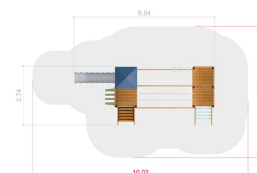

Lekcenter

BYGGVARUBEDÖMNINGEN

Produktnummer 710240

Vikt: 650kg

Enhet: st

Tress Sport & Lek AB Gasverksgatan 9
252 18 Helsingborg info@tress.se

Vi på Tress Utemiljö brinner för att inspirera barn, ungdomar och vuxna till ett mer aktivt och rörelserikt liv genom att erbjuda roliga och inspirerande produkter inom lekplats, sport och parkmiljö. Vår viktigaste uppgift är att hjälpa dig att välja rätt produkt till ditt projekt.

www.tressutemiljo.se

www.tress.se