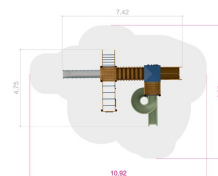

Twister

BYGGVARUBEDÖMNINGEN

Produktnummer 710250

Vikt: 700kg

Enhet: st

Tress Sport & Lek AB Gasverksgatan 9
252 18 Helsingborg info@tress.se

Vi på Tress Utemiljö brinner för att inspirera barn, ungdomar och vuxna till ett mer aktivt och rörelserikt liv genom att erbjuda roliga och inspirerande produkter inom lekplats, sport och parkmiljö. Vår viktigaste uppgift är att hjälpa dig att välja rätt produkt till ditt projekt.

www.tressutemiljo.se

www.tress.se