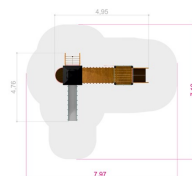

Tintagel

BYGGVARUBEDÖMNINGEN™

Produktnummer 710290

Vikt: 470kg

Enhet: st

Tress Sport & Lek AB Gasverksgatan 9
252 18 Helsingborg info@tress.se

Vi på Tress Utemiljö brinner för att inspirera barn, ungdomar och vuxna till ett mer aktivt och rörelserikt liv genom att erbjuda roliga och inspirerande produkter inom lekplats, sport och parkmiljö. Vår viktigaste uppgift är att hjälpa dig att välja rätt produkt till ditt projekt.

www.tressutemiljo.se

www.tress.se