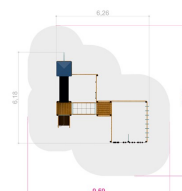

Klätterberget

BYGGVARUBEDÖMNINGEN

Produktnummer 710320

Vikt: 600kg

Enhet: st

Tress Sport & Lek AB Gasverksgatan 9
252 18 Helsingborg info@tress.se

Vi på Tress Utemiljö brinner för att inspirera barn, ungdomar och vuxna till ett mer aktivt och rörelserikt liv genom att erbjuda roliga och inspirerande produkter inom lekplats, sport och parkmiljö. Vår viktigaste uppgift är att hjälpa dig att välja rätt produkt till ditt projekt.

www.tressutemiljo.se

www.tress.se