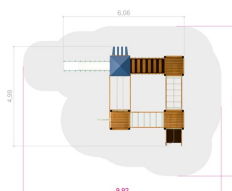

Utmanaren

BYGGVARUBEDÖMNINGEN™

Produktnummer 710405

Vikt: 700kg

Enhet: st

Tress Sport & Lek AB Gasverksgatan 9
252 18 Helsingborg info@tress.se

Vi på Tress Utemiljö brinner för att inspirera barn, ungdomar och vuxna till ett mer aktivt och rörelserikt liv genom att erbjuda roliga och inspirerande produkter inom lekplats, sport och parkmiljö. Vår viktigaste uppgift är att hjälpa dig att välja rätt produkt till ditt projekt.

www.tressutemiljo.se

www.tress.se