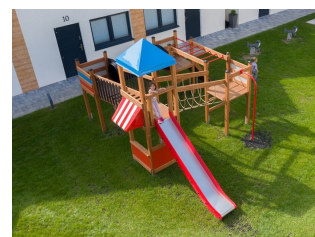

Pioneer Kvadraten Lekställning

Produktnummer 710410

Vikt: 760kg

Enhet: st

Tress Sport & Lek AB Gasverksgatan 9
252 18 Helsingborg info@tress.se

Vi på Tress Utemiljö brinner för att inspirera barn, ungdomar och vuxna till ett mer aktivt och rörelserikt liv genom att erbjuda roliga och inspirerande produkter inom lekplats, sport och parkmiljö. Vår viktigaste uppgift är att hjälpa dig att välja rätt produkt till ditt projekt.

Produktbeskrivning

Kvadraten är en rejäl lekställning med balans- och klätterfokus. Låt barnen anta utmaningar som klätternätet, repstegen, lianen, armgång och brandstången. Dessutom erbjuds klassiska moment som plattformar med balkong, en bro, kiosklek och en spännande tunnel. Kvadraten passar utmärkt i parkmiljö och på skolgårdar. Kombinera gärna Kvadraten med annan lekplatsutrustning från Pioneer-serien, så du får en komplett lekplats för barn i alla åldrar.