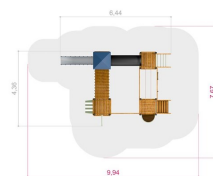

Pioneer Kvadraten Lekställning

Produktnummer 710410

Vikt: 760kg

Enhet: st

Tress Sport & Lek AB Gasverksgatan 9
252 18 Helsingborg info@tress.se

Vi på Tress Utemiljö brinner för att inspirera barn, ungdomar och vuxna till ett mer aktivt och rörelserikt liv genom att erbjuda roliga och inspirerande produkter inom lekplats, sport och parkmiljö. Vår viktigaste uppgift är att hjälpa dig att välja rätt produkt till ditt projekt.

www.tressutemiljo.se

www.tress.se