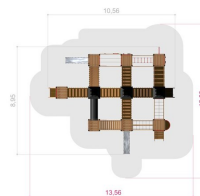

Windsor

Produktnummer 710535

Vikt: 3300kg

Enhet: st

Tress Sport & Lek AB Gasverksgatan 9
252 18 Helsingborg info@tress.se

Vi på Tress Utemiljö brinner för att inspirera barn, ungdomar och vuxna till ett mer aktivt och rörelserikt liv genom att erbjuda roliga och inspirerande produkter inom lekplats, sport och parkmiljö. Vår viktigaste uppgift är att hjälpa dig att välja rätt produkt till ditt projekt.

www.tressutemiljo.se

www.tress.se