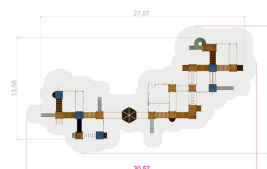

Monstret

BYGGVARUBEDÖMNINGEN

Produktnummer 710595

Vikt: 4500kg

Enhet: st

Tress Sport & Lek AB Gasverksgatan 9
252 18 Helsingborg info@tress.se

Tress Sport & Lek är ett handelsföretag som ska erbjuda det mesta och det bästa inom utrustning till sport, idrott, lek och aktivitet. Vi strävar efter att vara den ledande leverantören av sport- och aktivitetsutrustning i Skandinavien.

www.tressutemiljo.se

www.tress.se