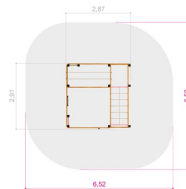

Pioneer Aplanet Lekställning

Produktnummer 710610

Vikt: 270kg

Enhet: st

Dimensioner:

Längd: 291 cm
Bredd: 287 cm
Höjd: 216 cm

Material:

Lärk
Rep med stålkärna
HDPE
PE-platta/polyethylene
Pulverlackerat stål

Pioneer

Varumärkningar:

Producerad i EU

Fundament:

W2W (Ek + lärk)
Stål

Fallutrymme:

Längd: 652 cm
Bredd: 652 cm

Fri fallhöjd: