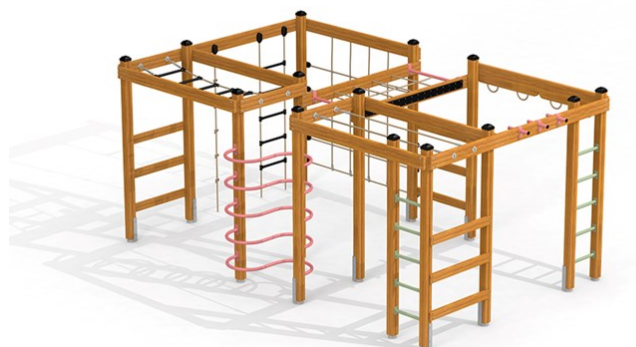

## Klätterdröm

Produktnummer 710620

Vikt: 380kg

Enhet: st

### Dimensioner:

Längd: 479 cm  
Bredd: 312 cm  
Höjd: 216 cm

### Material:

Trä  
Rep med stålkärna  
HDPE  
PE-platta/polyethylene  
Pulverlackerat stål

## Produktbeskrivning

Klätterdröm är en uppskattad klätterställning i vår Pioneer serie som främjar barnens utveckling både fysiskt och även socialt genom rollek. Klätterställningen är ett klätterbarns dröm då många olika klättermoment finns på en och samma plats. Monteringstid för två personer\*: 8,5 h.