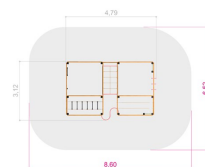

Klätterdröm

Produktnummer 710620

Vikt: 380kg

Enhet: st

Dimensioner:

Längd: 479 cm
Bredd: 312 cm
Höjd: 216 cm

Material:

Trä
Rep med stålkärna
HDPE
PE-platta/polyethylene
Pulverlackerat stål

Träsart:

Lärk

Miljöbedömning:

Byggvarubedömningen

Åldersgrupp:

3 år +

Färger:

Olika färger

Serie:

Pioneer

Produktmärkning:

Svanens
Husproduktportal

Fundament:

W2W (Ek + lärk)
Stål

Fallutrymme:

Längd: 860 cm
Bredd: 652 cm

Fallhöjd:

205 cm

Kräver fallunderlag:

Ja

Monteringstid:

2 personer: 8.5 timmar

Tillverkas enligt:

EN 1176

Tress Sport & Lek AB Gasverksgatan 9
252 18 Helsingborg info@tress.se

www.tressutemiljo.se

www.tress.se

Vi på Tress Utemiljö brinner för att inspirera barn, ungdomar och vuxna till ett mer aktivt och rörelserikt liv genom att erbjuda roliga och inspirerande produkter inom lekplats, sport och parkmiljö. Vår viktigaste uppgift är att hjälpa dig att välja rätt produkt till ditt projekt.