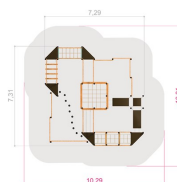

Balansbanan Inte röra mark

BYGGVARUBEDÖMNINGEN

Produktnummer 710642

Vikt: 730kg

Enhet: st

Tress Sport & Lek AB Gasverksgatan 9
252 18 Helsingborg info@tress.se

Vi på Tress Utemiljö brinner för att inspirera barn, ungdomar och vuxna till ett mer aktivt och rörelserikt liv genom att erbjuda roliga och inspirerande produkter inom lekplats, sport och parkmiljö. Vår viktigaste uppgift är att hjälpa dig att välja rätt produkt till ditt projekt.

www.tressutemiljo.se

www.tress.se