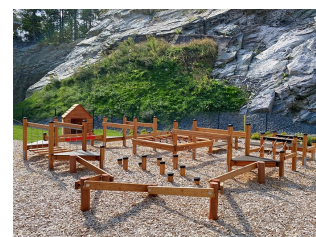

Balansbanan Inte röra mark

BYGGVARUBEDÖMNINGEN

Produktnummer 710642

Vikt: 730kg

Enhet: st

Tress Sport & Lek AB Gasverksgatan 9
252 18 Helsingborg info@tress.se

Vi på Tress Utemiljö brinner för att inspirera barn, ungdomar och vuxna till ett mer aktivt och rörelserikt liv genom att erbjuda roliga och inspirerande produkter inom lekplats, sport och parkmiljö. Vår viktigaste uppgift är att hjälpa dig att välja rätt produkt till ditt projekt.

www.tressutemiljo.se

www.tress.se

TRESS
SPORT & LEK

Utemiljö
Lekplats, sport och park

Dimensioner:

Längd: 731 cm
Bredd: 729 cm
Höjd: 126 cm

Material:

Trä
Rep med stålkärna
PE-platta/polyethylene
Rostfritt stål
Pulverlackerat stål

TRESS
SPORT & LEK

Utemiljö
Lekplats, sport och park

Produktbeskrivning

Balansbanan Inte röra mark är en av produkterna i vår Pioneerserie för främjandet av lek för barn i blandade åldrar. Balansbanas utformning ger barnen många utmaningsmoment och möjligheter till rollek. Inte röra mark-leken får en helt ny dimension i denna balansbana! Här kan barnen utveckla sin balans, motorik och koordination samtidigt som de har hur kul som helst. Ett nyttigt redskap för barn att använda sig av. Monteringstid för två personer*: 21 h.