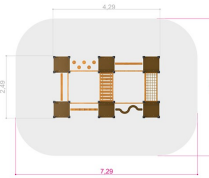

TRESS
SPORT & LEK

Utemiljö
Lekplats, sport och park

Balansbana låg

BYGGVARUBEDÖMNINGEN

Produktnummer 710653

Enhet: st

Dimensioner:

Längd: 429 cm
Bredd: 249 cm
Höjd: 96 cm

Färger:

Olika färger

Serie:

Pioneer

Fundament:

W2W (Ek + lärk)

Fallutrymme:

Längd: 729 cm
Bredd: 549 cm

Fallhöjd:

30 cm

Kräver fallunderlag:

Nej

Monteringstid:

2 personer: 12 timmar

Tillverkas enligt:

EN 1176