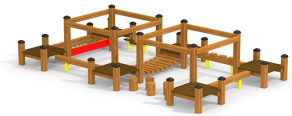

TRESS
SPORT & LEK

Utemiljö
Lekplats, sport och park

Balansbana låg

BYGGVARUBEDÖMNINGEN

Produktnummer 710653

Enhet: st

Dimensioner:

Längd: 429 cm
Bredd: 249 cm
Höjd: 96 cm

Material:

Trä
Rep med stålkärna
PE-platta/polyethylene
Rostfritt stål
Pulverlackerat stål

Träsart:

Lärk
Halksäker
vattenbeständig
plywood

Åldersgrupp:

3 år

Miljöbedömning:

Byggvarubedömningen
Sundahus

Färger:

Olika färger

Serie:

Pioneer

Fundament:

W2W (Ek + lärk)

Fallutrymme:

Längd: 729 cm
Bredd: 549 cm