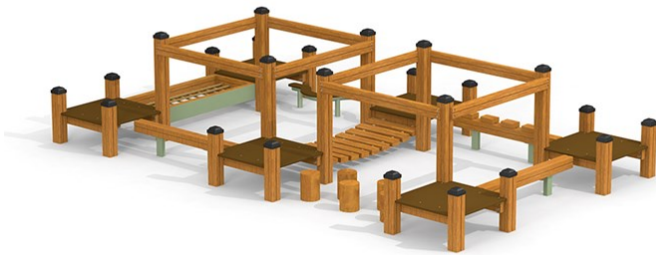

TRESS
SPORT & LEK

Utemiljö
Lekplats, sport och park

Balansbana låg

BYGGVARUBEDÖMNINGEN

Produktnummer 710653

Enhet: st

Dimensioner:

Längd: 429 cm
Bredd: 249 cm
Höjd: 96 cm

Material:

Trä
Rep med stålkärna
PE-platta/polyethylene
Rostfritt stål
Pulverlackerat stål

Träsart:

Lärk
Halksäker
vattenbeständig
plywood

Åldersgrupp:

3 år

Miljöbedömning:

Byggvarubedömningen
Sundahus

Färger:

Olika färger

Serie:

Pioneer

Fundament:

W2W (Ek + lärk)

Fallutrymme:

Längd: 729 cm
Bredd: 549 cm

Fallhöjd:

30 cm

Kräver fallunderlag:

Nej

Monteringstid:

2 personer: 12 timmar

Tillverkas enligt:

EN 1176