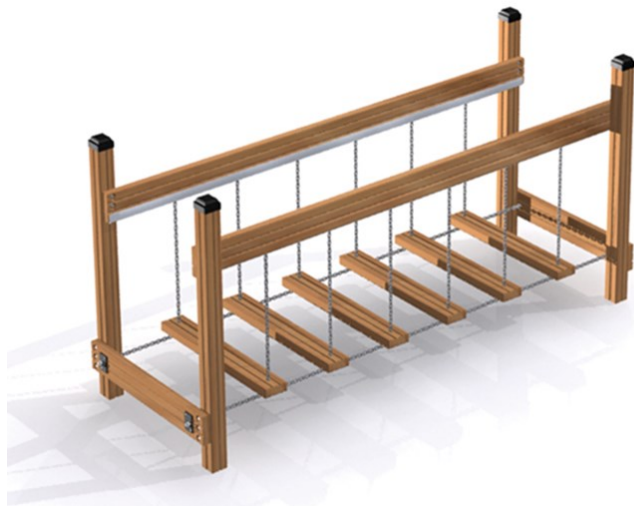

TRESS
SPORT & LEK

Utemiljö
Lekplats, sport och park

Balansbro

BYGGVARUBEDÖMNINGEN

Produktnummer 710666

Vikt: 90kg

Enhet: st

Dimensioner:

Längd: 294 cm
Bredd: 100 cm
Höjd: 126 cm

Åldersgrupp:

3 år

Fundament:

W2W (Ek + lärk)
Stål

Kräver fallunderlag:

Nej

Material:

Trä
PE-platta/polyethylene
Rostfritt stål

Serie:

Pioneer

Fallutrymme:

Längd: 579 cm
Bredd: 399 cm

Monteringstid:

2 personer: 3 timmar

Träsart:

Lärk

Produktmärkning:

Svanens
Husproduktportal

Fallhöjd:

26 cm

Tillverkas enligt:

EN 1176

Miljöbedömning: