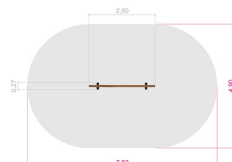

WoodFit Klätterhinder

Produktnummer 710685

Vikt: 200kg

Enhet: st

Dimensioner:
Längd: 260 cm
Bredd: 27 cm
Höjd: 306 cm

Serie:
WoodFit

Fallhöjd:
297 cm

Tillverkas enligt:
EN 16630

Material:
Trä
HDPE
PE-platta/polyetylene

Fundament:
W2W (Ek + lärk)

Kräver fallunderlag:
Ja

Min. användarlängd:
140 cm

Träsart:
Lärk

Fallutrymme:
Längd: 750 cm
Bredd: 490 cm

Monteringstid:
2 personer: 3.5 timmar