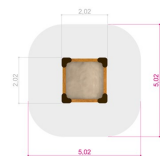

Produktnummer 710700

Vikt: 125kg

Enhet: st

Dimensioner:

Längd: 202 cm
Bredd: 202 cm
Höjd: 34 cm

Åldersgrupp:

1 år

Produktmärkning:

Svanens
Husproduktportal

Kräver fallunderlag:

Nej

Material:

Trä
HDPE

Färger:

Olika färger

Fundament:

W2W (Ek + lärk)
Stål

Monteringstid:

2 personer: 4 timmar

Träsart:

Lärk

Serie:

Discovery

Fallhöjd:

34 cm

Tillverkas enligt:

EN 1176

Miljöbedömning:

Byggvarubedömningen
Sundahus

Underhåll

Material

Tress Sport & Lek AB Gasverksgatan 9
252 18 Helsingborg info@tress.se

www.tressutemiljo.se

www.tress.se

Vi på Tress Utemiljö brinner för att inspirera barn, ungdomar och vuxna till ett mer aktivt och rörelserikt liv genom att erbjuda roliga och inspirerande produkter inom lekplats, sport och parkmiljö. Vår viktigaste uppgift är att hjälpa dig att välja rätt produkt till ditt projekt.