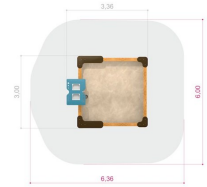

Sandlåda med sandbord

Produktnummer 710727

Vikt: 180kg

Enhet: st

Tress Sport & Lek AB Gasverksgatan 9
252 18 Helsingborg info@tress.se

Vi på Tress Utemiljö brinner för att inspirera barn, ungdomar och vuxna till ett mer aktivt och rörelserikt liv genom att erbjuda roliga och inspirerande produkter inom lekplats, sport och parkmiljö. Vår viktigaste uppgift är att hjälpa dig att välja rätt produkt till ditt projekt.

www.tressutemiljo.se

www.tress.se